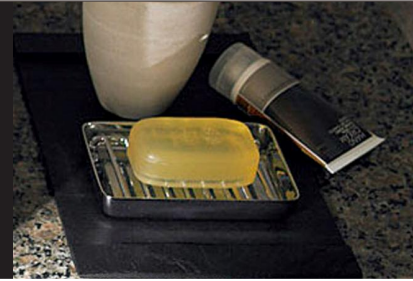

ベーシアシャワートイレ

シンプルなデザイン & お掃除ラクラクな一体型シャワートイレ。
お掃除ラクラクで、エコロジーな超節水タイプ。

写真はカタログによるイメージです。見積り内容とは異なりますので、ご注意ください。

2年保証
1年保証
3年安心

HYPER KILAMIC

INAX

機能一覧

<p>洗浄機能</p> <ul style="list-style-type: none"> おしり洗浄 (泡ジェット洗浄) ビデ洗浄 (泡沫ソフト) おしりワイド洗浄 おしりマッサージ洗浄 ワイドビデ洗浄 ノズル位置調節 快適機能 フルオート便器洗浄 (男子小洗浄なし) Wパワー脱臭 暖房便座 スローダウン便座 	<p>便座ヒーターオートOFF</p> <p>着座センサー</p> <p>リモコン</p> <p>点字対応</p> <p>清潔機能</p> <ul style="list-style-type: none"> まる洗い洗浄 女性専用レディスノズル ノズルシャッター ノズルお掃除モード ノズルそうじ ノズルオートクリーニング ノズル先端着脱 	<p>キレイ便座</p> <ul style="list-style-type: none"> 便フタワンタッチ着脱 ハイパーキラミック (ISO抗菌準拠) 抗菌樹脂 (ISO抗菌準拠) 省エネ機能 超節水ECO5 (大5L、小3.8L) スーパー節電 ワンタッチ節電 (8h) 電源スイッチ
-------------------------------------------------------------------------------------------------------------------------------------------------------------------------------------------------------------------------------------------------------------------------------	--------------------------------------------------------------------------------------------------------------------------------------------------------------------------------------------------------------------------------------------------------	-----------------------------------------------------------------------------------------------------------------------------------------------------------------------------------------------------------------------------------------

カラーバリエーション

リモコン

楽・楽ししっかり清掃

汚れが付きにくくお掃除ラクラクで「キレイ」

ノズルシャッター

使わないときはノズルを収納。男子小用時などの汚れの心配もなく、ノズルはいつも清潔。着脱式でお手入れも簡単です。

キレイ便座

サッとひと拭きした状態

従来便座 キレイ便座

汚れが入りやすいつぎ目がありません。新素材により気になる便座裏の汚れもサッとひと拭き。お掃除ラクラク、INAXオリジナルの便座です。

埋込収納棚

埋込式だから、小物などをたっぷりと収納してもトイレ空間は広々。

埋込収納棚 (紙巻器付)
TSF-211/KJ (色別決)

カラーバリエーション

タオルリング

Gシリーズ
CKF-10