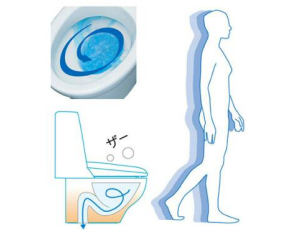

超節水ECO5

エコロジーでエコノミー。大切な水をムダなく賢く節約します。

ECO5

大洗浄5L、小洗浄3.8Lの「超節水ECO5トイレ」。
従来品* (大13L) と比べ、約**69%**の節水を実現。
2日でおフロ1杯分以上 (280L) 節約できます。
また、水道料金なら**年間約13,800円**もお得です。

*1989~2001年発売品

従来品 (1989~2001年発売品) [大13L]
ECO5 便器 [大5L/小3.8L]

年間約**13,800円**節約できます。

2日でおフロ1杯以上の節水効果
(おフロ1杯を180Lで計算)

【試算条件】4人家族 (男性2人、女性2人) が大1回/人・日、小3回/人・日使用した場合で算出。[引用元]省エネ・防犯住宅推進アプローチャック [準備] 上下水道: 265円/m (税込)

まる洗い洗浄

勢いのよい水流で、グルッと強力に洗い流します。

写真は洗浄イメージです。

ハイパーキラミック

高硬度のジルコンを釉薬の表面まで含んでいるので、キズが付きにくく、陶器の美しさを長く保てます。

汚れ物に強い

フルオート便器洗浄

便座から立ち上がると自動的に便器を洗浄。

コンパクト設計

タンクが30mm薄くなり、トイレ空間をより広く。

女性専用『レディスノズル』

女性にやさしいビデ専用ノズル。

Wパワー脱臭