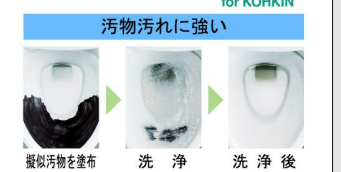

超節水ECO5

エコロジーでエコノミー。大切な水をムダなく賢く節約します。

ECO5

大洗浄5L、小洗浄3.8Lの「超節水ECO5トイレ」。
従来品* (大13L) と比べ、約**69%**の節水を実現。
2日でおフロ1杯分以上 (280L) 節約できます。
また、水道料金なら**年間約13,800円**もお得です。

*1989~2001年発売品

従来品 (1989~2001年発売品) [大13L]
ECO5 便器 [大5L/小3.8L]

年間約**13,800円**節約できます。

2日でおフロ1杯以上の節水効果
(おフロ1杯を180Lで計算)

【試算条件】4人家族 (男性2人、女性2人) が大1回/人・日、小3回/人・日使用した場合で算出。[引用元]省エネ・防犯住宅推進アプローチャック [準備] 上下水道: 265円/m (税込)

まる洗い洗浄

勢いのよい水流で、グルッと強力に洗い流します。

写真は洗浄イメージです。

ハイパーキラミック

高硬度のジルコンを釉薬の表面まで含んでいるので、キズが付きにくく、陶器の美しさを長く保てます。

汚れ物に強い

フルオート便器洗浄

便座から立ち上がると自動的に便器を洗浄。

コンパクト設計

タンクが30mm薄くなり、トイレ空間をより広く。

女性専用『レディスノズル』

女性にやさしいビデ専用ノズル。

Wパワー脱臭