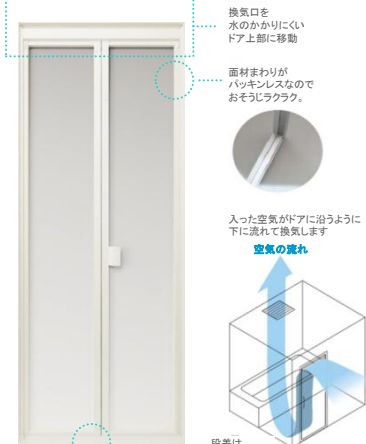

画像はイメージです。実際の商品とは異なります。

◆スキッドドア(折戸タイプ)

※画像はイメージです。実際に納入されるものとは異なります。

カバー:ホワイト  
カバー:ブラック

スタンダード水栓 メタルハンドル シルバーホース  
ワンタッチシャワーヘッド 握りバー兼用スライドバー(メタル)

ウェブカウンター  
ウェブカウンター

ピュアホワイト  
ベージュ  
ライトブラック

◆壁バリエーション <アクセントパネル>

**アクセントパネル**  
カウンター側の壁1面にアクセントパネルを採用し、他3面を周辺パネルで構成。斬新で個性豊かな空間が演出できます。

人間工学に基づいた設計で誰もが使いやすい「浴槽」を実現しました。

FRP浴槽

ピュアホワイト

ナチュラル

パールグリーン

ローズ

**アーチ浴槽**

洗い場ひろびろ形状。足もしっかり伸ばせます。

・両背もたれで対面入浴

**エスライン浴槽**

浴槽内ステップ付きで半身浴が楽しめます。

・ワイドな肩まわり

ポップアップ排水栓 断熱組タ(メッキフック付き)

**フラッグストーンフロア・ささっとキレイ排水口**

ゴミがまとまる形状+フッ素系特殊コーティング髪の毛が集まりやすく、捨てやすい形状のヘアキャッチャー。表面のフッ素系特殊コーティングが汚れを防ぎ、効果が持続。排水口の目隠しもカンタンにできて、美しく清潔に保ちます。

ミディアムホワイト ミディアムベージュ ミディアムグレー

同一柄のグリッドで乾きやすく、滑りにくく、お掃除しやすい床。

**フッ素系特殊コーティング**

**保温浴槽 II**

風呂フタ断熱材 厚み:20mm  
風呂フタ断熱材 厚み:20~40mm  
5時間後でも、約2℃下がるだけ。追い焚き回数が減らせ、光熱費もお得です。

ダウンライト照明(蛍光灯)×3灯

暖房換気乾燥機 100V

浴室TV 9型