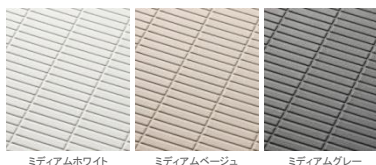

画像はイメージです。実際の商品とは異なります。

◆スキッドドア(折戸タイプ)

※画像はイメージです。実際に納入されるものとは異なります。

カバー:ホワイト  
カバー:ブラック

スタンダード水栓 メタルハンドル シルバーホース  
ワンタッチシャワーヘッド 握りバー兼用スライドバー(メタル)

ウェブカウンター  
ウェブカウンター

ピュアホワイト  
ベージュ  
ライトブラック

◆壁バリエーション <アクセントパネル>

**アクセントパネル**  
カウンター側の壁1面にアクセントパネルを採用し、他3面を周辺パネルで構成。斬新で個性豊かな空間が演出できます。

人間工学に基づいた設計で誰もが使いやすい「浴槽」を実現しました。

FRP浴槽

ピュアホワイト

ナチュラル

パールグリーン

ローズ

**アーチ浴槽**

洗い場ひろびろ形状。足もしっかり伸ばせます。

・両背もたれで対面入浴

**エスライン浴槽**

浴槽内ステップ付きで半身浴が楽しめます。

・ワイドな肩まわり

ポップアップ排水栓 断熱組タ(メッキフック付き)

**フラッグストーンフロア・ささっとキレイ排水口**

ゴミがまとまる形状+フッ素系特殊コーティング髪の毛が集まりやすく、捨てやすい形状のヘアキャッチャー。表面のフッ素系特殊コーティングが汚れを防ぎ、効果が持続。排水口の目隠しもカンタンにできて、美しく清潔に保ちます。

ミディアムホワイト ミディアムベージュ ミディアムグレー

同一柄のグリッドで乾きやすく、滑りにくく、お掃除しやすい床。

**フッ素系特殊コーティング**

**保温浴槽 II**

風呂フタ断熱材 厚み:20mm  
風呂フタ断熱材 厚み:20~40mm  
5時間後でも、約2℃下がるだけ。追い焚き回数が減らせ、光熱費もお得です。

ダウンライト照明(蛍光灯)×3灯

暖房換気乾燥機 100V

浴室TV 9型