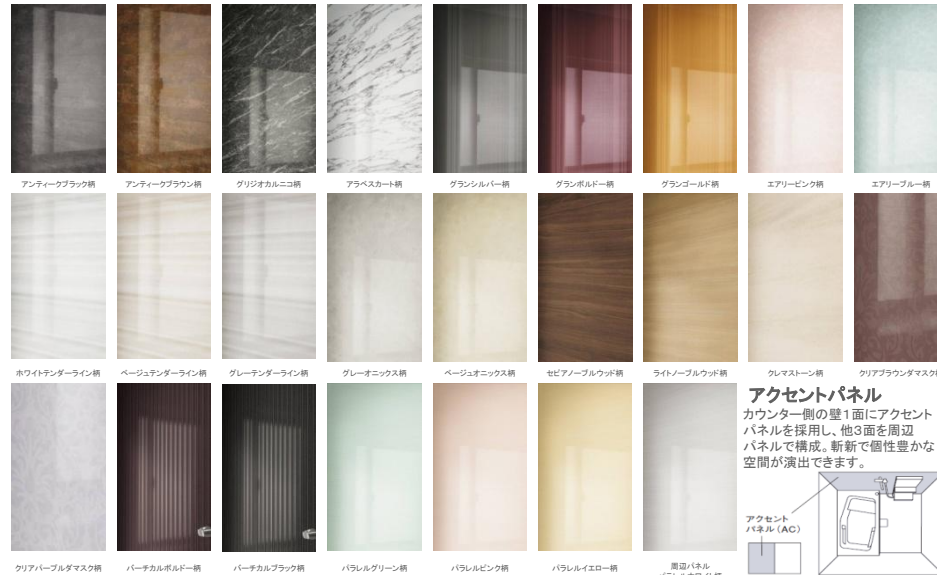

画像はイメージです。実際の商品とは異なります。

◆スキッドドア(折戸タイプ)

※画像はイメージです。実際に納入されるものとは異なります。

カバー:ホワイト  
カバー:ブラック

スタンダード水栓 メタルハンドル シルバーホース  
ワンタッチシャワーヘッド 握りバー兼用スライドバー(メタル)

ウェブカウンター  
ウェブカウンター

ピュアホワイト  
ベージュ  
ライトブラック

◆壁バリエーション <アクセントパネル>

**アクセントパネル**  
カウンター側の壁1面にアクセントパネルを採用し、他3面を周辺パネルで構成。斬新で個性豊かな空間が演出できます。

人間工学に基づいた設計で誰もが使いやすい「浴槽」を実現しました。

FRP浴槽

ピュアホワイト

ナチュラル

パールグリーン

ローズ

**アーチ浴槽**