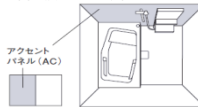

画像はイメージです。実際の商品とは異なります。

◆スキッドドア(折戸タイプ)

※画像はイメージです。実際に納入されるものとは異なります。

カバー:ホワイト  
カバー:ブラック

スタンダード水栓 メタルハンドル シルバーホース  
ワンタッチシャワーヘッド 握りバー兼用スライドバー(メタル)

ウェブカウンター  
ウェブカウンター

ピュアホワイト  
ベージュ  
ライトブラック

◆壁バリエーション <アクセントパネル>

**アクセントパネル**  
カウンター側の壁1面にアクセントパネルを採用し、他3面を周辺パネルで構成。斬新で個性豊かな空間が演出できます。

人間工学に基づいた設計で誰もが使いやすい「浴槽」を実現しました。

FRP浴槽

ピュアホワイト

ナチュラル

パールグリーン

ローズ

**アーチ浴槽**

洗い場ひろびろ形状。足もしっかり伸ばせます。

・両背もたれで対面入浴

**エスライン浴槽**

浴槽内ステップ付きで半身浴が楽しめます。

・ワイドな肩まわり

ポップアップ排水栓 断熱組タ(メッキフック付き)

**フラッグストーンフロア・ささっとキレイ排水口**

ゴミがまとまる形状+フッ素系特殊コーティング髪の毛が集まりやすく、捨てやすい形状のヘアキャッチャー。表面のフッ素系特殊コーティングが汚れを防ぎ、効果が持続。排水口の目隠しもカンタンにできて、美しく清潔に保ちます。