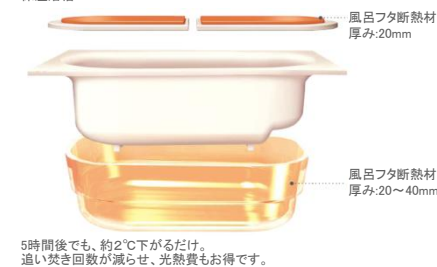

画像はイメージです。実際の商品とは異なります。

◆スキッドドア(折戸タイプ)

※画像はイメージです。実際に納入されるものとは異なります。

カバー:ホワイト  
カバー:ブラック

スタンダード水栓 メタルハンドル シルバーホース  
ワンタッチシャワーヘッド 握りバー兼用スライドバー(メタル)

ウェブカウンター  
ウェブカウンター

ピュアホワイト  
ベージュ  
ライトブラック

◆壁バリエーション <アクセントパネル>

ミディアムホワイト ミディアムベージュ ミディアムグレー

同一柄のグリッドで乾きやすく、滑りにくく、お掃除しやすい床。

**フッ素系特殊コーティング**

**保温浴槽 II**

風呂フタ断熱材 厚み:20mm  
風呂フタ断熱材 厚み:20~40mm  
5時間後でも、約2℃下がるだけ。追い焚き回数が減らせ、光熱費もお得です。

ダウンライト照明(蛍光灯)×3灯

暖房換気乾燥機 100V

浴室TV 9型

フラット天井

H2000 H2150のいずれも選択可

セミワイドミラー

ワイヤーシェルフ収納棚(2段)

タオル掛けB

1型握りバー600mmクロムメッキ

浴槽エプロン

ピュアホワイト