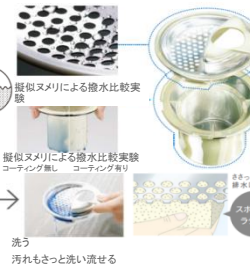

画像はイメージです。実際の商品とは異なります。

◆スキッドドア(折戸タイプ)

※画像はイメージです。実際に納入されるものとは異なります。

カバー:ホワイト  
カバー:ブラック

スタンダード水栓 メタルハンドル シルバーホース  
ワンタッチシャワーヘッド 握りバー兼用スライドバー(メタル)

ウェブカウンター  
ウェブカウンター

ピュアホワイト  
ベージュ  
ライトブラック

◆壁バリエーション <アクセントパネル>

**アクセントパネル**  
カウンター側の壁1面にアクセントパネルを採用し、他3面を周辺パネルで構成。斬新で個性豊かな空間が演出できます。

人間工学に基づいた設計で誰もが使いやすい「浴槽」を実現しました。

FRP浴槽

ピュアホワイト

ナチュラル

パールグリーン

ローズ

**アーチ浴槽**

洗い場ひろびろ形状。足もしっかり伸ばせます。

・両背もたれで対面入浴

**エスライン浴槽**

浴槽内ステップ付きで半身浴が楽しめます。

・ワイドな肩まわり

ポップアップ排水栓 断熱組タ(メッキフック付き)

**フラッグストーンフロア・ささっとキレイ排水口**

ゴミがまとまる形状+フッ素系特殊コーティング髪の毛が集まりやすく、捨てやすい形状のヘアキャッチャー。表面のフッ素系特殊コーティングが汚れを防ぎ、効果が持続。排水口の目隠しもカンタンにできて、美しく清潔に保ちます。

ミディアムホワイト ミディアムベージュ ミディアムグレー

同一柄のグリッドで乾きやすく、滑りにくく、お掃除しやすい床。

**フッ素系特殊コーティング**

**保温浴槽 II**

風呂フタ断熱材 厚み:20mm  
風呂フタ断熱材 厚み:20~40mm  
5時間後でも、約2℃下がるだけ。追い焚き回数が減らせ、光熱費もお得です。

ダウンライト照明(蛍光灯)×3灯

暖房換気乾燥機 100V

浴室TV 9型